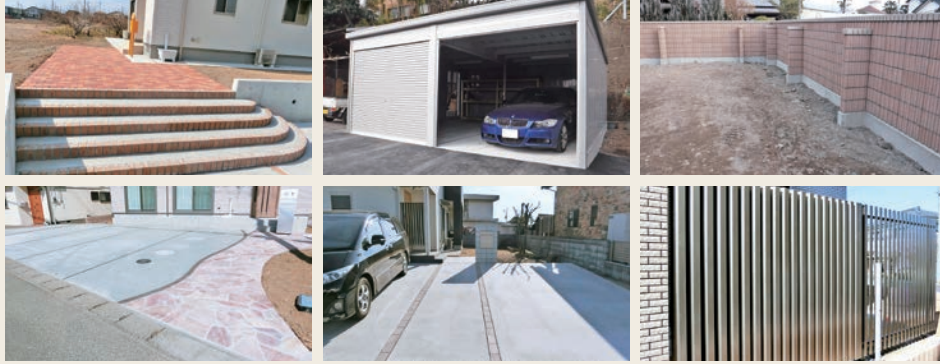

Finished ▶ 完成