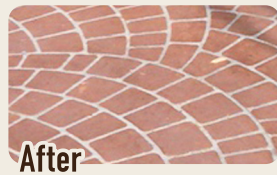

工事期間：2~3日

雪対策に!

Dirt Floor ▶ 土間リニューアル

写真以外にも色や模様は
いろいろあります!

12,800円/m²

Re Garden ▶ リガーデン

現地調査・お見積り無料

何でもお気軽にご相談ください